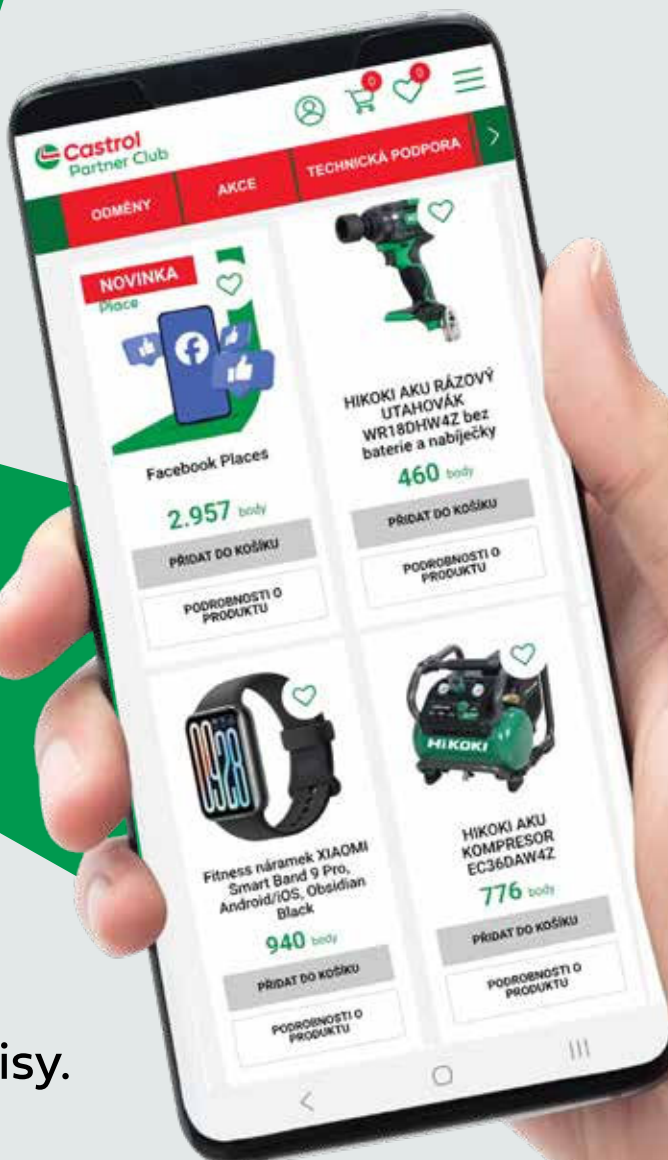

Objevte nový
věrnostní program
určený pro autoservisy.

cz.castrolpartnerclub.com

Sbírejte body 2x rychleji jako SAG Castrol Service!

Po registraci do Castrol Partner Clubu stačí ke získání bodů nákup olejů Castrol od firmy SAG. Body budou připsány na váš účet automaticky.

**PŘÍKLAD HODNOTY ZÍSKANÝCH
BODŮ PRO CASTROL SERVICE:**

Castrol Edge: 4 body/litr
Castrol Magnatec: 3 body/litr
Castrol GTX: 2 body/litr

**PŘÍKLAD HODNOTY ZÍSKANÝCH
BODŮ PRO BĚŽNÝ AUTOSERVIS:**

Castrol Edge: 2 body/litr
Castrol Magnatec: 1,5 bodů/litr
Castrol GTX: 1 bod/litr

Příklad odměny:

iPhone 16E, 128GB: 6496 bodů -> jen
za 3248 l oleje Castrol Edge pro běžný
autoservis! **NEBO** jen 1624 l oleje Castrol
Edge pro Castrol Service!