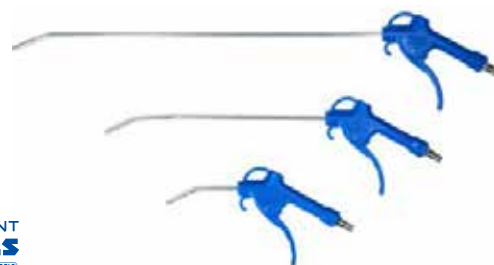

**BRILLIANT
TOOLS**
powered by **KS TOOLS**