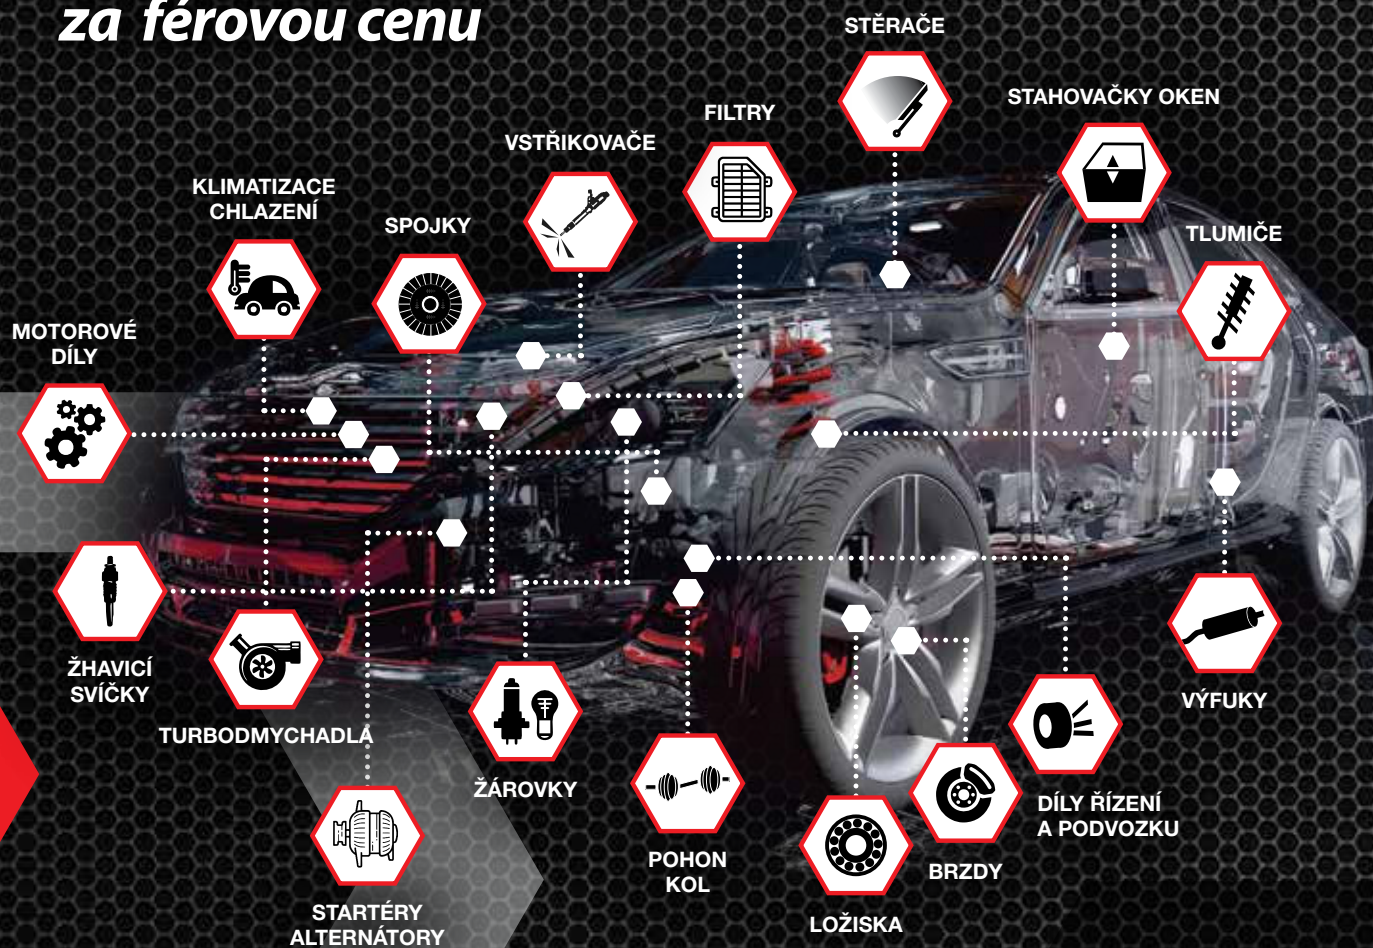

Obj. číslo:
1003075084**BRILLIANT
TOOLS**
powered by **KS TOOLS**

Mobilita za férovou cenu

Značka QWP, kterou na český trh přináší SAG, byla poprvé představena v roce 2006 s cílem nabídnout kvalitní náhradní díly za rozumnou cenu. Dnes působí v 21 evropských zemích. Její sortiment tvoří více než 26.000 položek zahrnutých do 24 produktových řad od brzdových či podvozkových dílů až po stěrače.