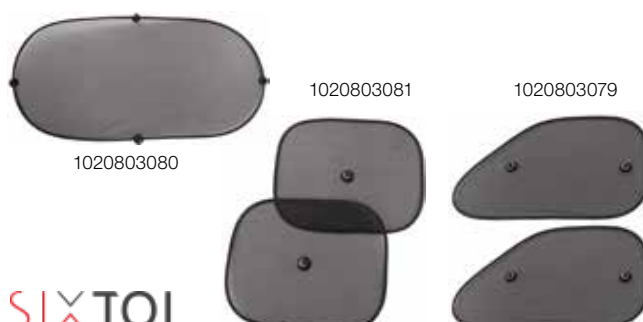

Pro nosič kol E-BIKE PRO.

Obj. číslo:
1020666176

SIXTOL

od **40 Kč****SLUNEČNÍ CLONA**

- s přísavkou

Obj. číslo:	Typ:	Cena:
1020803080	s přísavkou na přední okno	49 Kč
1020803081	s přísavkou na boční okno, 2 ks	40 Kč
1020803079	s přísavkou na boční okno, 2 ks	57 Kč