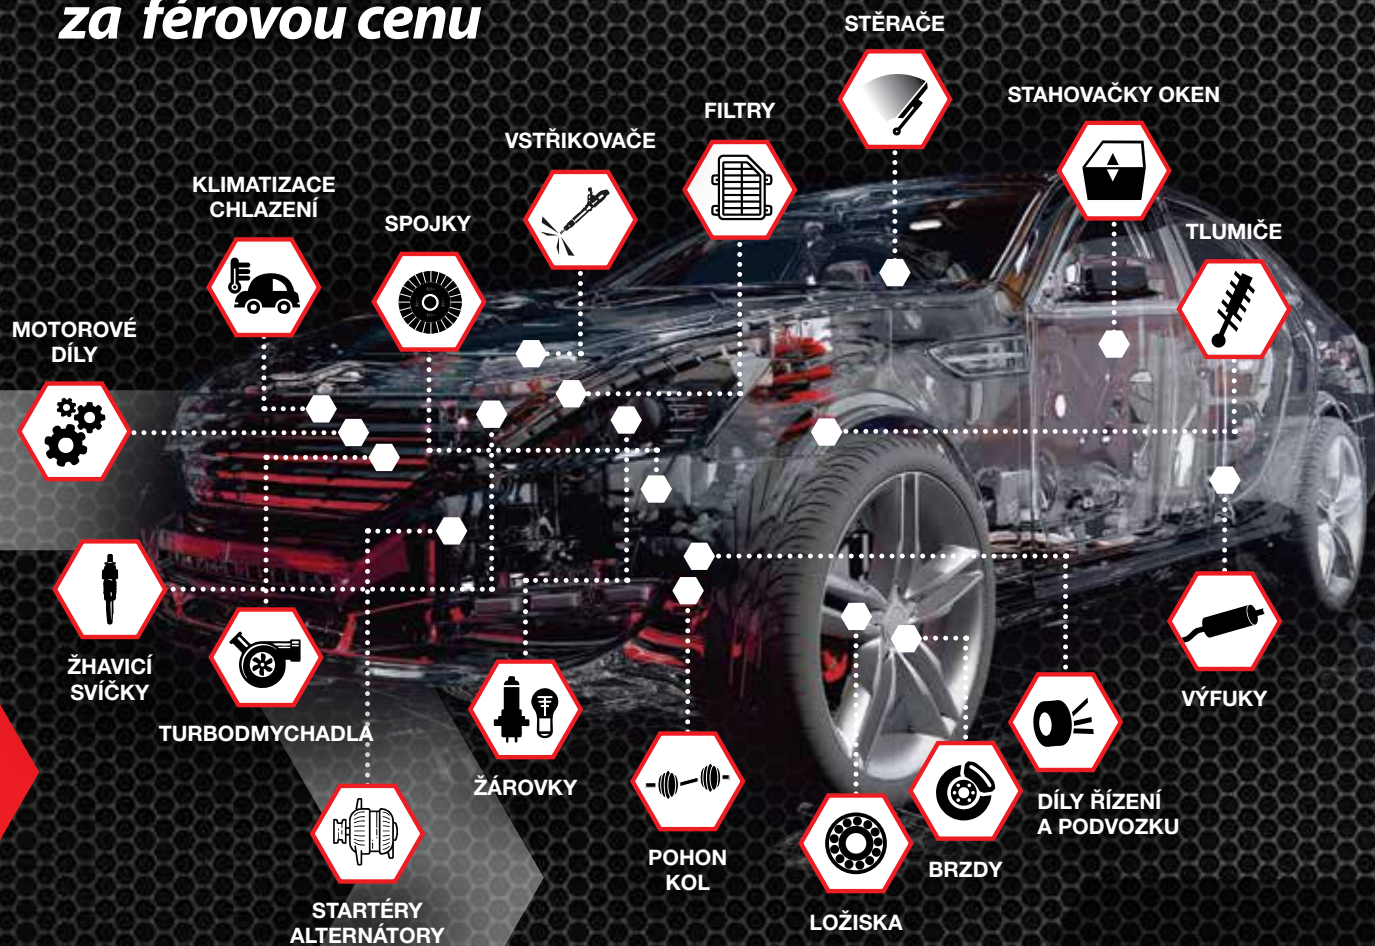

Mobilita za férovou cenu

Značka QWP, kterou na český trh přináší SAG, byla poprvé představena v roce 2006 s cílem nabídnout kvalitní náhradní díly za rozumnou cenu. Dnes působí v 21 evropských zemích. Její sortiment tvoří více než 26.000 položek zahrnutých do 24 produktových řad od brzdových či podvozkových dílů až po stěrače.

Atraktivní černo-červený design vyjadřuje serióznost, přísné standardy kvality a vášeň pro automobily a vše kolem nich. Šestiúhelníkový tvar a karbonová textura designových prvků jsou inspirovány motoristickým sportem a představují stabilitu, flexibilitu a high-tech pojetí.

Díly QWP dodávají renomovaní výrobci a na mechanické díly je poskytována tříletá záruka, která podtrhuje důvěru značky v kvalitu produktů. Ty navíc splňují všechny nároky OE specifikací i potřebné normy pro evropský nezávislý trh, a proto jsou oblíbené ve všech zemích, kde má skupina SAG své aktivity.