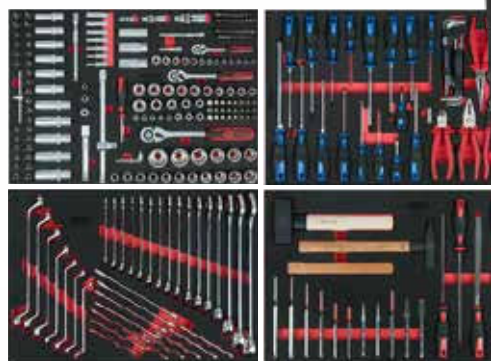

HITY / ČERVEN

23 200 Kč

DÍLENSKÝ VOZÍK KS TOOLS RACINGLINE SE 7 ZÁSUVKAMI A 515-DÍLNOU SADOU NÁŘADÍ PREMIUM

- ideální sestava nářadí pro univerzální použití
- pevné uspořádání nářadí díky přesnému uložení
- velmi pevná konstrukce z ocelového plechu s tloušťkou plechu 0,9 mm - odolnost proti kroucení
- vysoká stabilita
- boční stěny s čtyřhrannými otvory pro připevnění různých dílů příslušenství
- individuální zamykání bránící neúmyslnému otevření
- centrální zamykání všech zásuvek válcovým zámekem
- vedení zásuvek s kuličkovými ložisky
- s polyuretanovou ochranou rohů a hran
- zásuvky s 90% vytažením
- pracovní plocha z ABS s přihrádkami na malé díly
- s kovovou rukojetí na straně
- se 2 kolečky o průměru 125 mm
- se 2 říditelnými kolečky o průměru 125 mm vč. brzdy pojezdu a otáčení
- průchozí upínací lišty
- elektrostatická povrchová úprava
- vnitřní rozměr zásuvky: 565x395 mm
- počet zásuvek 75 mm: 5
- počet zásuvek 150 mm: 2
- celkové rozměry: 678x945x459 mm
- hmotnost: 74,5 kg
- celková nosnost: 350 kg